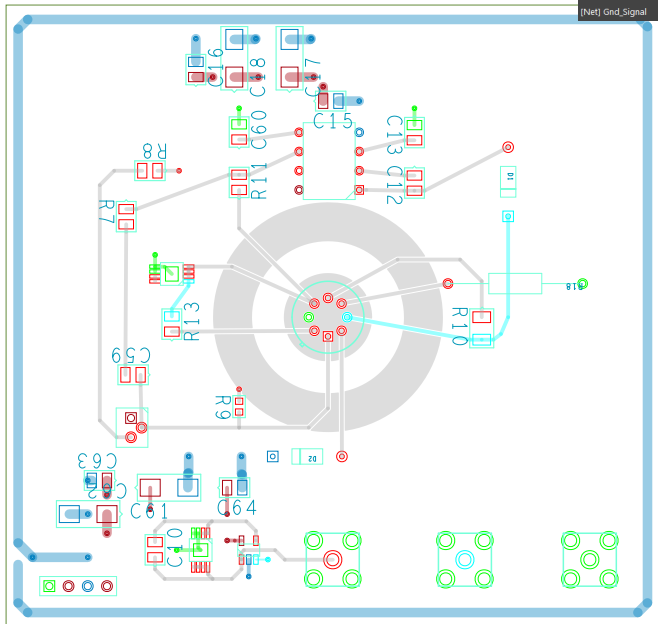

ART FILM - TOP

[Net] 15V	<input checked="" type="checkbox"/>	<input checked="" type="checkbox"/>
[Net] 7Vref	<input checked="" type="checkbox"/>	<input checked="" type="checkbox"/>
[Net] Gnd	<input checked="" type="checkbox"/>	<input checked="" type="checkbox"/>
[Net] Gnd_Signal	<input checked="" type="checkbox"/>	<input checked="" type="checkbox"/>

ART FILM - TOP

ART FILM - GND

[Net] 15V	<input checked="" type="checkbox"/>	
[Net] 7Vref	<input checked="" type="checkbox"/>	
[Net] Gnd	<input checked="" type="checkbox"/>	
[Net] Gnd_Signal	<input checked="" type="checkbox"/>	